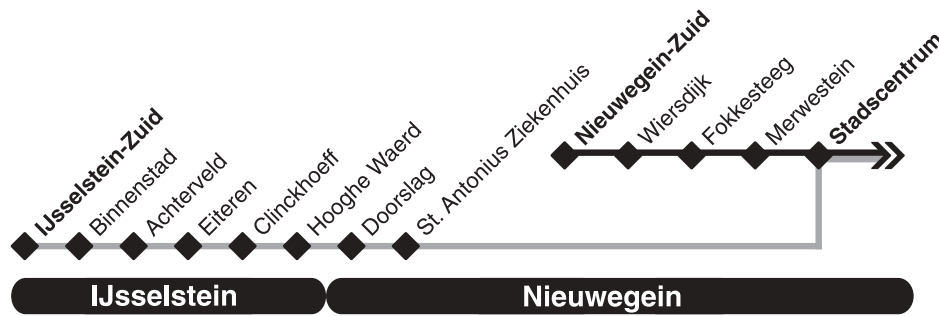

maandag t/m vrijdag

Sneltram van Nieuwegein/IJsselstein naar Utrecht

lijnummer		61	60	61	60	61	60	61	60	61	60
plaats en halte	ritnr.	37	39	41	43	45	47	49	51	53	55
IJsselstein, Zuid	V	8 02		8 17		8 32		8 47		9 02	
IJsselstein, Binnenstad		8 04		8 19		8 34		8 49		9 04	
IJsselstein, Achterveld		8 07		8 22		8 37		8 52		9 07	
IJsselstein, Eiteren		8 08		8 23		8 38		8 53		9 08	
IJsselstein, Clinckhoeft		8 10		8 25		8 40		8 55		9 10	
IJsselstein, Hooghe Waerd		8 11		8 26		8 41		8 56		9 11	
Nieuwegein, Doorslag		8 13		8 28		8 43		8 58		9 13	
Nieuwegein, Antonius Ziekenhuis		8 15		8 30		8 45		9 00		9 15	
Nieuwegein, Zuid			8 19		8 34		8 49		9 04		9 19
Nieuwegein, Wiersdijk			8 20		8 35		8 50		9 05		9 20
Nieuwegein, Fokkesteeg			8 21		8 36		8 51		9 06		9 21
Nieuwegein, Merwestein			8 23		8 38		8 53		9 08		9 23
Nieuwegein, Stadscentrum		8 17	8 25	8 32	8 40	8 47	8 55	9 02	9 10	9 17	9 25
Nieuwegein, Wijkersloot		8 18	8 27	8 33	8 42	8 48	8 57	9 03	9 12	9 18	9 27
Nieuwegein, Batau-Noord		8 20	8 28	8 35	8 43	8 50	8 58	9 05	9 13	9 20	9 28
Nieuwegein, Zuilenstein		8 22	8 30	8 37	8 45	8 52	9 00	9 07	9 15	9 22	9 30
Utrecht, Transferium/Westraven		8 24	8 32	8 39	8 47	8 54	9 02	9 09	9 17	9 24	9 32
Utrecht, Kanaleneiland-Zuid		8 26	8 34	8 41	8 49	8 56	9 04	9 11	9 19	9 26	9 34
Utrecht, Vasco da Gamalaan		8 28	8 36	8 43	8 51	8 58	9 06	9 13	9 21	9 28	9 36
Utrecht, 5 Mei Plein		8 30	8 38	8 45	8 53	9 00	9 08	9 15	9 23	9 30	9 38
Utrecht, Ziekenh.Oudenrijn		8 31	8 39	8 46	8 54	9 01	9 09	9 16	9 24	9 31	9 39
Utrecht, Graadt van Roggenweg		8 33	8 41	8 48	8 56	9 03	9 11	9 18	9 26	9 33	9 41
Utrecht, Westplein		8 34	8 42	8 49	8 57	9 04	9 12	9 19	9 27	9 34	9 42
Utrecht, Centraal Station		8 36	8 44	8 51	8 59	9 06	9 14	9 21	9 29	9 36	9 44
Utrecht, Moreelse Park	A	8 37	8 45	8 52	9 00	9 07	9 15	9 22	9 30	9 37	9 45