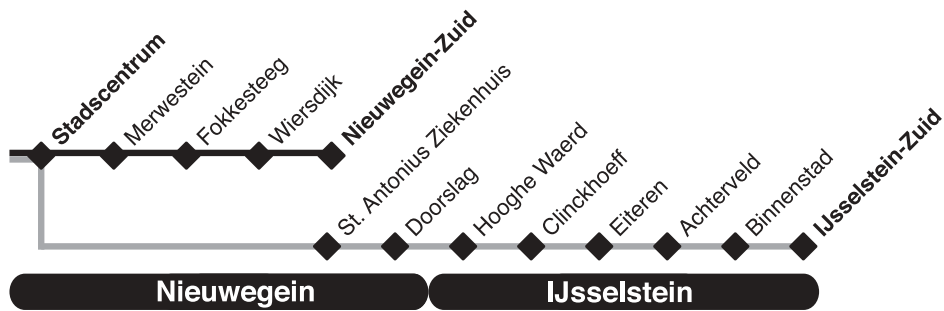

maandag t/m vrijdag

Sneltram van Utrecht naar Nieuwegein/IJsselstein

lijnummer		61	60	61	60	61	60	61	60
plaats en halte									
Utrecht, Moreelse Park	V	.52	.00	.07	.15	.22	.30	.37	.45
Utrecht, Centraal Station		.53	.01	.08	.16	.23	.31	.38	.46
Utrecht, Westplein		.55	.03	.10	.18	.25	.33	.40	.48
Utrecht, Graadt van Roggenweg		.56	.04	.11	.19	.26	.34	.41	.49
Utrecht, Ziekenh.Oudenrijn		.58	.06	.13	.21	.28	.36	.43	.51
Utrecht, 5 Mei Plein		.59	.07	.14	.22	.29	.37	.44	.52
Utrecht, Vasco da Gamalaan		.01	.09	.16	.24	.31	.39	.46	.54
Utrecht, Kanaleneiland-Zuid		.03	.11	.18	.26	.33	.41	.48	.56
Utrecht, Transferium/Westraven		.05	.13	.20	.28	.35	.43	.50	.58
Nieuwegein, Zuilenstein		.07	.15	.22	.30	.37	.45	.52	.00
Nieuwegein, Batau-Noord	De sneltram	.09	.17	.24	.32	.39	.47	.54	.02
Nieuwegein, Wijkersloot	rijdt hierna	.11	.19	.26	.34	.41	.49	.56	.04
Nieuwegein, Stadscentrum	tot 19.00 uur	.12	.20	.27	.35	.42	.50	.57	.05
Nieuwegein, Merwestein	op de volgende		.21		.36		.51		.06
Nieuwegein, Fokkesteeg	patroontijden		.22		.37		.52		.07
Nieuwegein, Wiersdijk			.24		.39		.54		.09
Nieuwegein, Zuid			.26		.41		.56		.11
Nieuwegein, Antonius Ziekenhuis		.14		.29		.44		.59	
Nieuwegein, Doorslag		.16		.31		.46		.01	
IJsselstein, Hooghe Waerd		.18		.33		.48		.03	
IJsselstein, Clinckhoeff		.19		.34		.49		.04	
IJsselstein, Eiteren		.21		.36		.51		.06	
IJsselstein, Achterveld		.22		.37		.52		.07	
IJsselstein, Binnenstad		.25		.40		.55		.10	
IJsselstein, Zuid	A	.27		.42		.57		.12