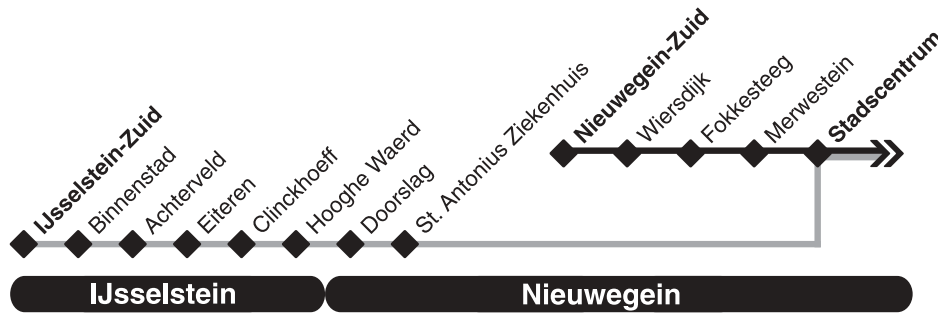

maandag t/m vrijdag

Sneltram van Nieuwegein/IJsselstein naar Utrecht

lijnummer		61	60	61	60	61	60	60	61	60	61
plaats en halte	ritnr.	237	239	241	243	245	247	251	249	255	253
IJsselstein, Zuid	V	22 29		22 59		23 29			23 59		0 29
IJsselstein, Binnenstad		22 31		23 01		23 31			0 01		0 31
IJsselstein, Achterveld		22 34		23 04		23 34			0 04		0 34
IJsselstein, Eiteren		22 35		23 05		23 35			0 05		0 35
IJsselstein, Clinckhoeff		22 37		23 07		23 37			0 07		0 37
IJsselstein, Hooghe Waerd		22 38		23 08		23 38			0 08		0 38
Nieuwegein, Doorslag		22 40		23 10		23 40			0 10		0 40
Nieuwegein, Antonius Ziekenhuis		22 42		23 12		23 42			0 12		0 42
Nieuwegein, Zuid			22 53		23 23		23 53	0 06		0 36	
Nieuwegein, Wiersdijk			22 54		23 24		23 54	0 07		0 37	
Nieuwegein, Fokkesteeg			22 55		23 25		23 55	0 08		0 38	
Nieuwegein, Merwestein			22 57		23 27		23 57	0 10		0 40	
Nieuwegein, Stadscentrum		22 44	22 59	23 14	23 29	23 44	23 59	0 12	0 14	0 42	0 44
Nieuwegein, Wijkersloot		22 45	23 01	23 15	23 31	23 45	0 01	0 14	0 15	0 44	0 45
Nieuwegein, Batau-Noord		22 47	23 02	23 17	23 32	23 47	0 02	0 15	0 17	0 45	0 47
Nieuwegein, Zuilenstein		22 49	23 04	23 19	23 34	23 49	0 04	0 17	0 19	0 47	0 49
Utrecht, Transferium/Westraven		22 51	23 06	23 21	23 36	23 51	0 06		0 21		
Utrecht, Kanaleneiland-Zuid		22 53	23 08	23 23	23 38	23 53	0 08		0 23		
Utrecht, Vasco da Gamalaan		22 55	23 10	23 25	23 40	23 55	0 10		0 25		
Utrecht, 5 Mei Plein		22 57	23 12	23 27	23 42	23 57	0 12		0 27		
Utrecht, Ziekenh.Oudenrijn		22 58	23 13	23 28	23 43	23 58	0 13		0 28		
Utrecht, Graadt van Roggenweg		23 00	23 15	23 30	23 45	0 00	0 15		0 30		
Utrecht, Westplein		23 01	23 16	23 31	23 46	0 01	0 16		0 31		
Utrecht, Centraal Station		23 03	23 18	23 33	23 48	0 03	0 18		0 33		
Utrecht, Moreelse Park	A	23 04	23 19	23 34	23 49	0 04	0 19		0 34