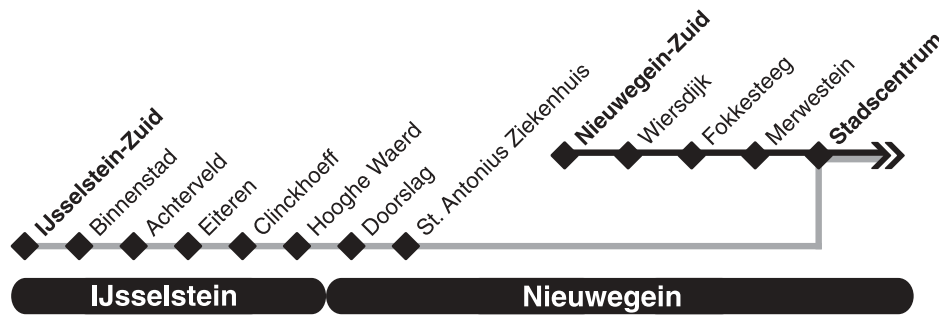

maandag t/m vrijdag

Sneltram van Nieuwegein/IJsselstein naar Utrecht

lijnummer		61	60	61	60	61	60	61	60	61	60
plaats en halte	ritnr.	1	3	5	7	9	11	13	15	17	19
IJsselstein, Zuid	V	5 32		6 02		6 17		6 32		6 47	
IJsselstein, Binnenstad		5 34		6 04		6 19		6 34		6 49	
IJsselstein, Achterveld		5 37		6 07		6 22		6 37		6 52	
IJsselstein, Eiteren		5 38		6 08		6 23		6 38		6 53	
IJsselstein, Clinckhoeff		5 40		6 10		6 25		6 40		6 55	
IJsselstein, Hooghe Waerd		5 41		6 11		6 26		6 41		6 56	
Nieuwegein, Doorslag		5 43		6 13		6 28		6 43		6 58	
Nieuwegein, Antonius Ziekenhuis		5 45		6 15		6 30		6 45		7 00	
Nieuwegein, Zuid			6 04		6 19		6 34		6 49		7 04
Nieuwegein, Wiersdijk			6 05		6 20		6 35		6 50		7 05
Nieuwegein, Fokkesteeg			6 06		6 21		6 36		6 51		7 06
Nieuwegein, Merwestein			6 08		6 23		6 38		6 53		7 08
Nieuwegein, Stadscentrum		5 47	6 10	6 17	6 25	6 32	6 40	6 47	6 55	7 02	7 10
Nieuwegein, Wijkersloot		5 48	6 12	6 18	6 27	6 33	6 42	6 48	6 57	7 03	7 12
Nieuwegein, Batau-Noord		5 50	6 13	6 20	6 28	6 35	6 43	6 50	6 58	7 05	7 13
Nieuwegein, Zuilenstein		5 52	6 15	6 22	6 30	6 37	6 45	6 52	7 00	7 07	7 15
Utrecht, Transferium/Westraven		5 54	6 17	6 24	6 32	6 39	6 47	6 54	7 02	7 09	7 17
Utrecht, Kanaleneiland-Zuid		5 56	6 19	6 26	6 34	6 41	6 49	6 56	7 04	7 11	7 19
Utrecht, Vasco da Gamalaan		5 58	6 21	6 28	6 36	6 43	6 51	6 58	7 06	7 13	7 21
Utrecht, 5 Mei Plein		6 00	6 23	6 30	6 38	6 45	6 53	7 00	7 08	7 15	7 23
Utrecht, Ziekenh.Oudenrijn		6 01	6 24	6 31	6 39	6 46	6 54	7 01	7 09	7 16	7 24
Utrecht, Graadt van Roggenweg		6 03	6 26	6 33	6 41	6 48	6 56	7 03	7 11	7 18	7 26
Utrecht, Westplein		6 04	6 27	6 34	6 42	6 49	6 57	7 04	7 12	7 19	7 27
Utrecht, Centraal Station		6 06	6 29	6 36	6 44	6 51	6 59	7 06	7 14	7 21	7 29
Utrecht, Moreelse Park	A	6 07	6 30	6 37	6 45	6 52	7 00	7 07	7 15	7 22	7 30