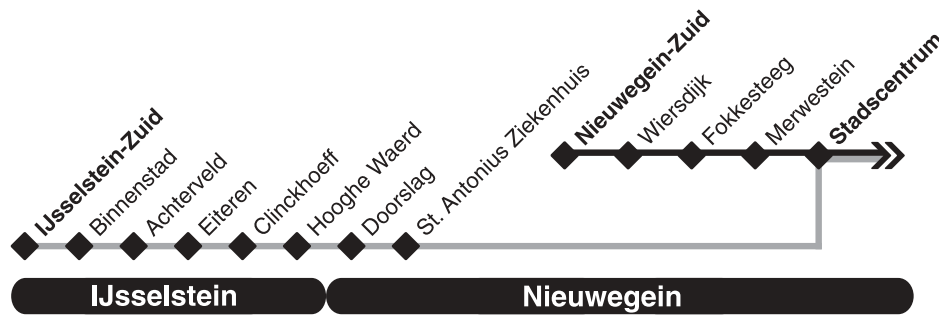

maandag t/m vrijdag

Sneltram van Nieuwegein/IJsselstein naar Utrecht

lijnummer		61	60	61	60	61	60	61	60	61	60
plaats en halte	ritnr.	197	199	201	203	205	207	209	211	213	215
IJsselstein, Zuid	V	18 02		18 17		18 32		18 59		19 29	
IJsselstein, Binnenstad		18 04		18 19		18 34		19 01		19 31	
IJsselstein, Achterveld		18 07		18 22		18 37		19 04		19 34	
IJsselstein, Eiteren		18 08		18 23		18 38		19 05		19 35	
IJsselstein, Clinckhoeff		18 10		18 25		18 40		19 07		19 37	
IJsselstein, Hooghe Waerd		18 11		18 26		18 41		19 08		19 38	
Nieuwegein, Doorslag		18 13		18 28		18 43		19 10		19 40	
Nieuwegein, Antonius Ziekenhuis		18 15		18 30		18 45		19 12		19 42	
Nieuwegein, Zuid			18 19		18 34		18 53		19 23		19 53
Nieuwegein, Wiersdijk			18 20		18 35		18 54		19 24		19 54
Nieuwegein, Fokkesteeg			18 21		18 36		18 55		19 25		19 55
Nieuwegein, Merwestein			18 23		18 38		18 57		19 27		19 57
Nieuwegein, Stadscentrum		18 17	18 25	18 32	18 40	18 47	18 59	19 14	19 29	19 44	19 59
Nieuwegein, Wijkersloot		18 18	18 27	18 33	18 42	18 48	19 01	19 15	19 31	19 45	20 01
Nieuwegein, Batau-Noord		18 20	18 28	18 35	18 43	18 50	19 02	19 17	19 32	19 47	20 02
Nieuwegein, Zuilenstein		18 22	18 30	18 37	18 45	18 52	19 04	19 19	19 34	19 49	20 04
Utrecht, Transferium/Westraven		18 24	18 32	18 39	18 47	18 54	19 06	19 21	19 36	19 51	20 06
Utrecht, Kanaleneiland-Zuid		18 26	18 34	18 41	18 49	18 56	19 08	19 23	19 38	19 53	20 08
Utrecht, Vasco da Gamalaan		18 28	18 36	18 43	18 51	18 58	19 10	19 25	19 40	19 55	20 10
Utrecht, 5 Mei Plein		18 30	18 38	18 45	18 53	19 00	19 12	19 27	19 42	19 57	20 12
Utrecht, Ziekenh.Oudenrijn		18 31	18 39	18 46	18 54	19 01	19 13	19 28	19 43	19 58	20 13
Utrecht, Graadt van Roggenweg		18 33	18 41	18 48	18 56	19 03	19 15	19 30	19 45	20 00	20 15
Utrecht, Westplein		18 34	18 42	18 49	18 57	19 04	19 16	19 31	19 46	20 01	20 16
Utrecht, Centraal Station		18 36	18 44	18 51	18 59	19 06	19 18	19 33	19 48	20 03	20 18
Utrecht, Moreelse Park	A	18 37	18 45	18 52	19 00	19 07	19 19	19 34	19 49	20 04	20 19