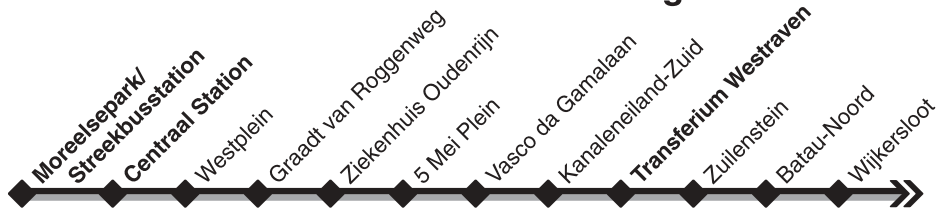

maandag t/m vrijdag

Sneltram van Utrecht naar Nieuwegein/IJsselstein

Utrecht

Nieuwegein

lijnummer	61	60	61	60	61	60	61	60	61	60	
plaats en halte	ritnr.	2	4	6	8	10	12	14	16	18	20
Utrecht, Moreelse Park	V							6 07		6 22	
Utrecht, Centraal Station								6 08		6 23	
Utrecht, Westplein								6 10		6 25	
Utrecht, Graadt van Roggenweg								6 11		6 26	
Utrecht, Ziekenh.Oudenrijn								6 13		6 28	
Utrecht, 5 Mei Plein								6 14		6 29	
Utrecht, Vasco da Gamalaan								6 16		6 31	
Utrecht, Kanaleneiland-Zuid								6 18		6 33	
Utrecht, Transferium/Westraven								6 20		6 35	
Nieuwegein, Zuilenstein	5 07	5 45	5 52	6 00	6 07	6 15	6 22	6 30	6 37	6 45	
Nieuwegein, Batau-Noord	5 09	5 47	5 54	6 02	6 09	6 17	6 24	6 32	6 39	6 47	
Nieuwegein, Wijkersloot	5 11	5 49	5 56	6 04	6 11	6 19	6 26	6 34	6 41	6 49	
Nieuwegein, Stadscentrum	5 12	5 50	5 57	6 05	6 12	6 20	6 27	6 35	6 42	6 50	
Nieuwegein, Merwestein		5 51		6 06		6 21		6 36		6 51	
Nieuwegein, Fokkesteeg		5 52		6 07		6 22		6 37		6 52	
Nieuwegein, Wiersdijk		5 54		6 09		6 24		6 39		6 54	
Nieuwegein, Zuid		5 56		6 11		6 26		6 41		6 56	
Nieuwegein, Antonius Ziekenhuis	5 14		5 59		6 14		6 29		6 44		
Nieuwegein, Doorslag	5 16		6 01		6 16		6 31		6 46		
IJsselstein, Hooghe Waerd	5 18		6 03		6 18		6 33		6 48		
IJsselstein, Clinckhoeff	5 19		6 04		6 19		6 34		6 49		
IJsselstein, Eiteren	5 21		6 06		6 21		6 36		6 51		
IJsselstein, Achterveld	5 22		6 07		6 22		6 37		6 52		
IJsselstein, Binnenstad	5 25		6 10		6 25		6 40		6 55		
IJsselstein, Zuid	A	5 27		6 12		6 27		6 42		6 57	