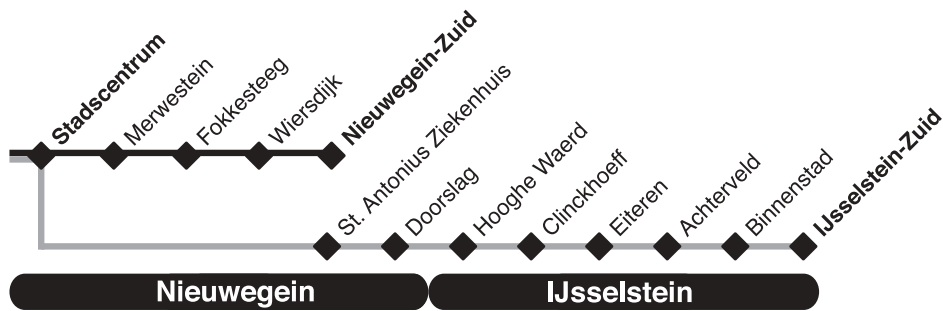

maandag t/m vrijdag

Sneltram van Utrecht naar Nieuwegein/IJsselstein

lijnnummer		61	60	61	60	61	60	61	61	60	61
plaats en halte	ritnr.	232	234	236	238	240	242	244	246	248	250
Utrecht, Moreelse Park	V	19 52	20 07	20 22	20 37	20 52	21 07	21 15	21 22	21 37	21 52
Utrecht, Centraal Station		19 53	20 08	20 23	20 38	20 53	21 08	21 16	21 23	21 38	21 53
Utrecht, Westplein		19 55	20 10	20 25	20 40	20 55	21 10	21 18	21 25	21 40	21 55
Utrecht, Graadt van Roggenweg		19 56	20 11	20 26	20 41	20 56	21 11	21 19	21 26	21 41	21 56
Utrecht, Ziekenh.Oudenrijn		19 58	20 13	20 28	20 43	20 58	21 13	21 21	21 28	21 43	21 58
Utrecht, 5 Mei Plein		19 59	20 14	20 29	20 44	20 59	21 14	21 22	21 29	21 44	21 59
Utrecht, Vasco da Gamaaan		20 01	20 16	20 31	20 46	21 01	21 16	21 24	21 31	21 46	22 01
Utrecht, Kanaleneiland-Zuid		20 03	20 18	20 33	20 48	21 03	21 18	21 26	21 33	21 48	22 03
Utrecht, Transferium/Westraven		20 05	20 20	20 35	20 50	21 05	21 20	21 28	21 35	21 50	22 05
Nieuwegein, Zuilenstein		20 07	20 22	20 37	20 52	21 07	21 22	21 30	21 37	21 52	22 07
Nieuwegein, Batau-Noord		20 09	20 24	20 39	20 54	21 09	21 24	21 32	21 39	21 54	22 09
Nieuwegein, Wijkersloot		20 11	20 26	20 41	20 56	21 11	21 26	21 34	21 41	21 56	22 11
Nieuwegein, Stadscentrum		20 12	20 27	20 42	20 57	21 12	21 27	21 35	21 42	21 57	22 12
Nieuwegein, Merwestein			20 28		20 58		21 28			21 58	
Nieuwegein, Fokkesteeg			20 29		20 59		21 29			21 59	
Nieuwegein, Wiersdijk			20 31		21 01		21 31			22 01	
Nieuwegein, Zuid			20 33		21 03		21 33			22 03	
Nieuwegein, Antonius Ziekenhuis		20 14		20 44		21 14		21 37	21 44		22 14
Nieuwegein, Doorslag		20 16		20 46		21 16		21 39	21 46		22 16
IJsselstein, Hooghe Waerd		20 18		20 48		21 18		21 41	21 48		22 18
IJsselstein, Clinckhoeff		20 19		20 49		21 19		21 42	21 49		22 19
IJsselstein, Eiteren		20 21		20 51		21 21		21 44	21 51		22 21
IJsselstein, Achterveld		20 22		20 52		21 22		21 45	21 52		22 22
IJsselstein, Binnenstad		20 25		20 55		21 25		21 48	21 55		22 25
IJsselstein, Zuid	A	20 27		20 57		21 27		21 50	21 57		22 27

1 Rijdt ALLEEN op koopavonden in Utrecht-Centrum (in de regel Donderdag).