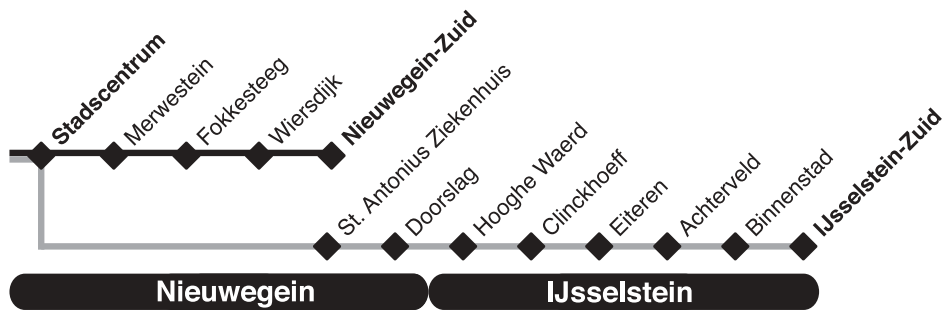

maandag t/m vrijdag

Sneltram van Utrecht naar Nieuwegein/IJsselstein

lijonnummer		61	60	61	60	61	60	61	60	61	60
plaats en halte	ritnr.	22	24	26	28	30	32	34	36	38	40
Utrecht, Moreelse Park	V	6 37	6 45	6 52	7 00	7 07	7 15	7 22	7 30	7 37	7 45
Utrecht, Centraal Station		6 38	6 46	6 53	7 01	7 08	7 16	7 23	7 31	7 38	7 46
Utrecht, Westplein		6 40	6 48	6 55	7 03	7 10	7 18	7 25	7 33	7 40	7 48
Utrecht, Graadt van Roggenweg		6 41	6 49	6 56	7 04	7 11	7 19	7 26	7 34	7 41	7 49
Utrecht, Ziekenh.Oudenrijn		6 43	6 51	6 58	7 06	7 13	7 21	7 28	7 36	7 43	7 51
Utrecht, 5 Mei Plein		6 44	6 52	6 59	7 07	7 14	7 22	7 29	7 37	7 44	7 52
Utrecht, Vasco da Gamalaan		6 46	6 54	7 01	7 09	7 16	7 24	7 31	7 39	7 46	7 54
Utrecht, Kanaleneiland-Zuid		6 48	6 56	7 03	7 11	7 18	7 26	7 33	7 41	7 48	7 56
Utrecht, Transferium/Westraven		6 50	6 58	7 05	7 13	7 20	7 28	7 35	7 43	7 50	7 58
Nieuwegein, Zuilenstein		6 52	7 00	7 07	7 15	7 22	7 30	7 37	7 45	7 52	8 00
Nieuwegein, Batau-Noord		6 54	7 02	7 09	7 17	7 24	7 32	7 39	7 47	7 54	8 02
Nieuwegein, Wijkersloot		6 56	7 04	7 11	7 19	7 26	7 34	7 41	7 49	7 56	8 04
Nieuwegein, Stadscentrum		6 57	7 05	7 12	7 20	7 27	7 35	7 42	7 50	7 57	8 05
Nieuwegein, Merwestein			7 06		7 21		7 36		7 51		8 06
Nieuwegein, Fokkesteeg			7 07		7 22		7 37		7 52		8 07
Nieuwegein, Wiersdijk			7 09		7 24		7 39		7 54		8 09
Nieuwegein, Zuid			7 11		7 26		7 41		7 56		8 11
Nieuwegein, Antonius Ziekenhuis		6 59		7 14		7 29		7 44		7 59	
Nieuwegein, Doorslag		7 01		7 16		7 31		7 46		8 01	
IJsselstein, Hooghe Waerd		7 03		7 18		7 33		7 48		8 03	
IJsselstein, Clinckhoeff		7 04		7 19		7 34		7 49		8 04	
IJsselstein, Eiteren		7 06		7 21		7 36		7 51		8 06	
IJsselstein, Achterveld		7 07		7 22		7 37		7 52		8 07	
IJsselstein, Binnenstad		7 10		7 25		7 40		7 55		8 10	
IJsselstein, Zuid	A	7 12		7 27		7 42		7 57		8 12