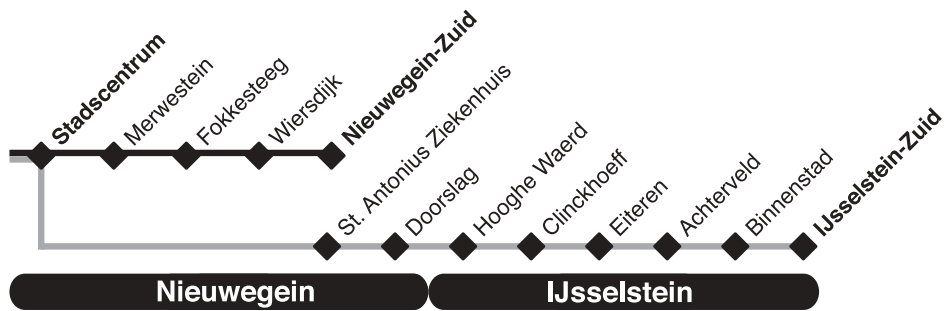

maandag t/m vrijdag

Sneltram van Utrecht naar Nieuwegein/IJsselstein

lijnummer		61
plaats en halte	ritnr.	272
Utrecht, Moreelse Park	V	0 37
Utrecht, Centraal Station		0 38
Utrecht, Westplein		0 40
Utrecht, Graadt van Roggenweg		0 41
Utrecht, Ziekenh.Oudenrijn		0 43
Utrecht, 5 Mei Plein		0 44
Utrecht, Vasco da Gamalaan		0 46
Utrecht, Kanaleneiland-Zuid		0 48
Utrecht, Transferium/Westraven		0 50
Nieuwegein, Zuilenstein		0 52
Nieuwegein, Batau-Noord		0 54
Nieuwegein, Wijkersloot		0 56
Nieuwegein, Stadscentrum		0 57
Nieuwegein, Merwestein		|
Nieuwegein, Fokkesteeg		|
Nieuwegein, Wiersdijk		|
Nieuwegein, Zuid		|
Nieuwegein, Antonius Ziekenhuis		0 59
Nieuwegein, Doorslag		1 01
IJsselstein, Hooghe Waerd		1 03
IJsselstein, Clinckhoeff		1 04
IJsselstein, Eiteren		1 06
IJsselstein, Achterveld		1 07
IJsselstein, Binnenstad		1 10
IJsselstein, Zuid	A	1 12