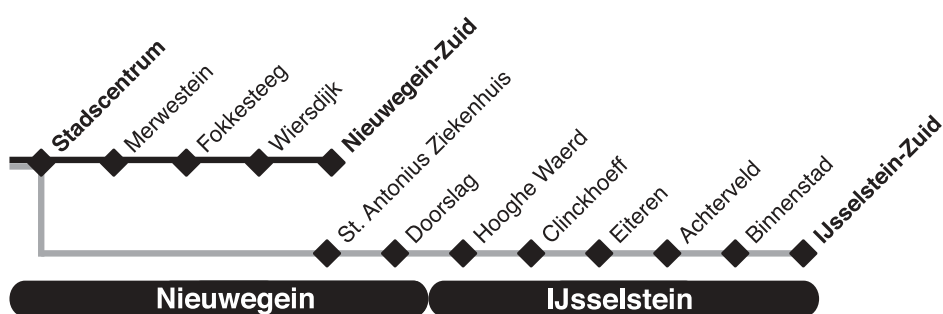

zaterdag

Sneltram van Utrecht naar Nieuwegein/IJsselstein

lijnummer		60	61	60	61	60	61	60	61	60	61
plaats en halte	ritnr.	422	424	426	428	430	432	434	436	438	440
Utrecht, Moreelse Park	V	9 15	9 22	9 30	9 37	9 45	9 52	10 00	10 07	10 15	10 22
Utrecht, Centraal Station		9 16	9 23	9 31	9 38	9 46	9 53	10 01	10 08	10 16	10 23
Utrecht, Westplein		9 18	9 25	9 33	9 40	9 48	9 55	10 03	10 10	10 18	10 25
Utrecht, Graadt van Roggenweg		9 19	9 26	9 34	9 41	9 49	9 56	10 04	10 11	10 19	10 26
Utrecht, Ziekenh.Oudenrijn		9 21	9 28	9 36	9 43	9 51	9 58	10 06	10 13	10 21	10 28
Utrecht, 5 Mei Plein		9 22	9 29	9 37	9 44	9 52	9 59	10 07	10 14	10 22	10 29
Utrecht, Vasco da Gamalaan		9 24	9 31	9 39	9 46	9 54	10 01	10 09	10 16	10 24	10 31
Utrecht, Kanaleneiland-Zuid		9 26	9 33	9 41	9 48	9 56	10 03	10 11	10 18	10 26	10 33
Utrecht, Transferium/Westraven		9 28	9 35	9 43	9 50	9 58	10 05	10 13	10 20	10 28	10 35
Nieuwegein, Zuilenstein		9 30	9 37	9 45	9 52	10 00	10 07	10 15	10 22	10 30	10 37
Nieuwegein, Batau-Noord		9 32	9 39	9 47	9 54	10 02	10 09	10 17	10 24	10 32	10 39
Nieuwegein, Wijkersloot		9 34	9 41	9 49	9 56	10 04	10 11	10 19	10 26	10 34	10 41
Nieuwegein, Stadscentrum		9 35	9 42	9 50	9 57	10 05	10 12	10 20	10 27	10 35	10 42
Nieuwegein, Merwestein		9 36		9 51		10 06		10 21		10 36	
Nieuwegein, Fokkesteeg		9 37		9 52		10 07		10 22		10 37	
Nieuwegein, Wiersdijk		9 39		9 54		10 09		10 24		10 39	
Nieuwegein, Zuid		9 41		9 56		10 11		10 26		10 41	
Nieuwegein, Antonius Ziekenhuis			9 44		9 59		10 14		10 29		10 44
Nieuwegein, Doorslag			9 46		10 01		10 16		10 31		10 46
IJsselstein, Hooghe Waerd			9 48		10 03		10 18		10 33		10 48
IJsselstein, Clinkchoeff			9 49		10 04		10 19		10 34		10 49
IJsselstein, Eiteren			9 51		10 06		10 21		10 36		10 51
IJsselstein, Achterveld			9 52		10 07		10 22		10 37		10 52
IJsselstein, Binnenstad			9 55		10 10		10 25		10 40		10 55
IJsselstein, Zuid	A		9 57		10 12		10 27		10 42		10 57