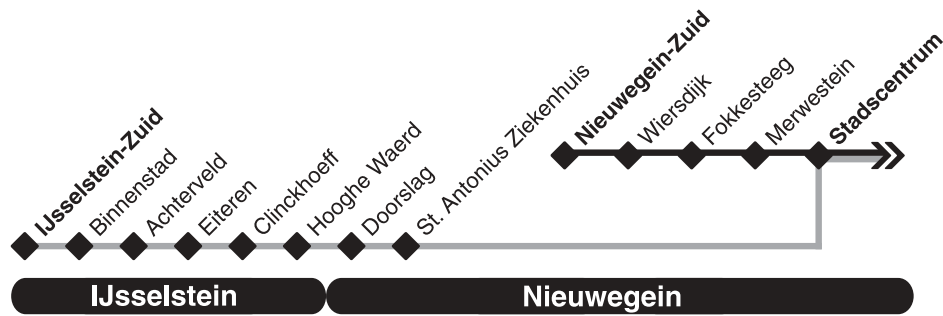

zaterdag

Sneltram van Nieuwegein/IJsselstein naar Utrecht

lijnummer	60	61	60	61	60	61	60	61	60	61	
plaats en halte	ritnr.	401	517	403	519	405	521	407	523	409	525
IJsselstein, Zuid	V		6 27		6 57		7 27		7 57		8 27
IJsselstein, Binnenstad			6 29		6 59		7 29		7 59		8 29
IJsselstein, Achterveld			6 32		7 02		7 32		8 02		8 32
IJsselstein, Eiteren			6 33		7 03		7 33		8 03		8 33
IJsselstein, Clinckhoeff			6 35		7 05		7 35		8 05		8 35
IJsselstein, Hooghe Waerd			6 36		7 06		7 36		8 06		8 36
Nieuwegein, Doorslag			6 38		7 08		7 38		8 08		8 38
Nieuwegein, Antonius Ziekenhuis			6 40		7 10		7 40		8 10		8 40
Nieuwegein, Zuid		6 21		6 51		7 21		7 51		8 21	
Nieuwegein, Wiersdijk		6 22		6 52		7 22		7 52		8 22	
Nieuwegein, Fokkesteeg		6 23		6 53		7 23		7 53		8 23	
Nieuwegein, Merwestein		6 25		6 55		7 25		7 55		8 25	
Nieuwegein, Stadscentrum		6 27	6 42	6 57	7 12	7 27	7 42	7 57	8 12	8 27	8 42
Nieuwegein, Wijkersloot		6 29	6 43	6 59	7 13	7 29	7 43	7 59	8 13	8 29	8 43
Nieuwegein, Batau-Noord		6 30	6 45	7 00	7 15	7 30	7 45	8 00	8 15	8 30	8 45
Nieuwegein, Zuilenstein		6 32	6 47	7 02	7 17	7 32	7 47	8 02	8 17	8 32	8 47
Utrecht, Transferium/Westraven		6 34	6 49	7 04	7 19	7 34	7 49	8 04	8 19	8 34	8 49
Utrecht, Kanaleneiland-Zuid		6 36	6 51	7 06	7 21	7 36	7 51	8 06	8 21	8 36	8 51
Utrecht, Vasco da Gamalaan		6 38	6 53	7 08	7 23	7 38	7 53	8 08	8 23	8 38	8 53
Utrecht, 5 Mei Plein		6 40	6 55	7 10	7 25	7 40	7 55	8 10	8 25	8 40	8 55
Utrecht, Ziekenh.Oudenrijn		6 41	6 56	7 11	7 26	7 41	7 56	8 11	8 26	8 41	8 56
Utrecht, Graadt van Roggenweg		6 43	6 58	7 13	7 28	7 43	7 58	8 13	8 28	8 43	8 58
Utrecht, Westplein		6 44	6 59	7 14	7 29	7 44	7 59	8 14	8 29	8 44	8 59
Utrecht, Centraal Station		6 46	7 01	7 16	7 31	7 46	8 01	8 16	8 31	8 46	9 01
Utrecht, Moreelse Park	A	6 47	7 02	7 17	7 32	7 47	8 02	8 17	8 32	8 47	9 02