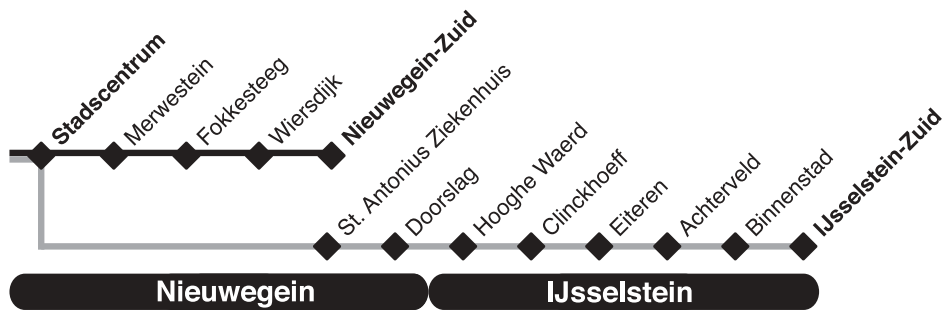

zaterdag

Sneltram van Utrecht naar Nieuwegein/IJsselstein

lijnummer		61	60	61	60	61	60	61	60	61	60
plaats en halte	ritnr.	582	584	586	588	590	592	594	596	598	600
Utrecht, Moreelse Park	V	19 22	19 37	19 52	20 07	20 22	20 37	20 52	21 07	21 22	21 37
Utrecht, Centraal Station		19 23	19 38	19 53	20 08	20 23	20 38	20 53	21 08	21 23	21 38
Utrecht, Westplein		19 25	19 40	19 55	20 10	20 25	20 40	20 55	21 10	21 25	21 40
Utrecht, Graadt van Roggenweg		19 26	19 41	19 56	20 11	20 26	20 41	20 56	21 11	21 26	21 41
Utrecht, Ziekenh.Oudenrijn		19 28	19 43	19 58	20 13	20 28	20 43	20 58	21 13	21 28	21 43
Utrecht, 5 Mei Plein		19 29	19 44	19 59	20 14	20 29	20 44	20 59	21 14	21 29	21 44
Utrecht, Vasco da Gamalaan		19 31	19 46	20 01	20 16	20 31	20 46	21 01	21 16	21 31	21 46
Utrecht, Kanaleneiland-Zuid		19 33	19 48	20 03	20 18	20 33	20 48	21 03	21 18	21 33	21 48
Utrecht, Transferium/Westraven		19 35	19 50	20 05	20 20	20 35	20 50	21 05	21 20	21 35	21 50
Nieuwegein, Zuilenstein		19 37	19 52	20 07	20 22	20 37	20 52	21 07	21 22	21 37	21 52
Nieuwegein, Batau-Noord		19 39	19 54	20 09	20 24	20 39	20 54	21 09	21 24	21 39	21 54
Nieuwegein, Wijkersloot		19 41	19 56	20 11	20 26	20 41	20 56	21 11	21 26	21 41	21 56
Nieuwegein, Stadscentrum		19 42	19 57	20 12	20 27	20 42	20 57	21 12	21 27	21 42	21 57
Nieuwegein, Merwestein			19 58		20 28		20 58		21 28		21 58
Nieuwegein, Fokkesteeg			19 59		20 29		20 59		21 29		21 59
Nieuwegein, Wiersdijk			20 01		20 31		21 01		21 31		22 01
Nieuwegein, Zuid			20 03		20 33		21 03		21 33		22 03
Nieuwegein, Antonius Ziekenhuis		19 44		20 14		20 44		21 14		21 44	
Nieuwegein, Doorslag		19 46		20 16		20 46		21 16		21 46	
IJsselstein, Hooghe Waerd		19 48		20 18		20 48		21 18		21 48	
IJsselstein, Clinkchoeff		19 49		20 19		20 49		21 19		21 49	
IJsselstein, Eiteren		19 51		20 21		20 51		21 21		21 51	
IJsselstein, Achterveld		19 52		20 22		20 52		21 22		21 52	
IJsselstein, Binnenstad		19 55		20 25		20 55		21 25		21 55	
IJsselstein, Zuid	A	19 57		20 27		20 57		21 27		21 57