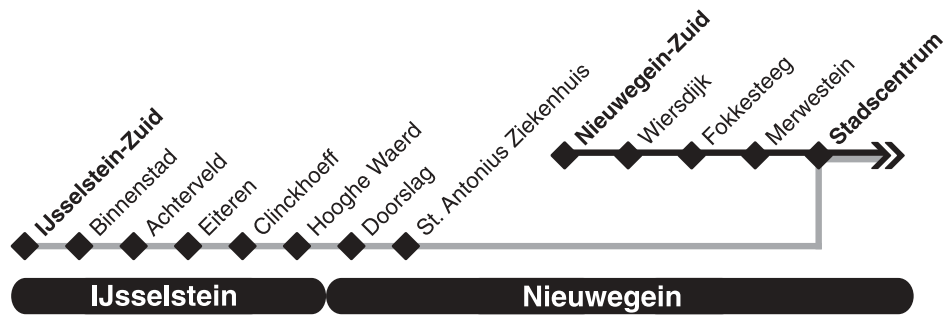

zaterdag

Sneltram van Nieuwegein/IJsselstein naar Utrecht

lijnummer		60	61	60	61	60	61	60	61
plaats en halte									
IJsselstein, Zuid	V		.02		.17		.32		.47
IJsselstein, Binnenstad			.04		.19		.34		.49
IJsselstein, Achterveld			.07		.22		.37		.52
IJsselstein, Eiteren			.08		.23		.38		.53
IJsselstein, Clinckhoeff			.10		.25		.40		.55
IJsselstein, Hooghe Waerd			.11		.26		.41		.56
Nieuwegein, Doorslag			.13		.28		.43		.58
Nieuwegein, Antonius Ziekenhuis			.15		.30		.45		.60
Nieuwegein, Zuid		.04		.19		.34		.49	
Nieuwegein, Wiersdijk		.05		.20		.35		.50	
Nieuwegein, Fokkesteeg	De sneltram rijdt hierna	.06		.21		.36		.51	
Nieuwegein, Merwestein	rijdt hierna	.08		.23		.38		.53	
Nieuwegein, Stadscentrum	tot 18.30 uur	.10	.17	.25	.32	.40	.47	.55	.62
Nieuwegein, Wijkersloot	op de volgende	.12	.18	.27	.33	.42	.48	.57	.63
Nieuwegein, Batau-Noord	patroontijden	.13	.20	.28	.35	.43	.50	.58	.65
Nieuwegein, Zuilenstein		.15	.22	.30	.37	.45	.52	.60	.67
Utrecht, Transferium/Westraven		.17	.24	.32	.39	.47	.54	.62	.69
Utrecht, Kanaleneiland-Zuid		.19	.26	.34	.41	.49	.56	.64	.71
Utrecht, Vasco da Gamalaan		.21	.28	.36	.43	.51	.58	.66	.73
Utrecht, 5 Mei Plein		.23	.30	.38	.45	.53	.60	.68	.75
Utrecht, Ziekenh.Oudenrijn		.24	.31	.39	.46	.54	.61	.69	.76
Utrecht, Graadt van Roggenweg		.26	.33	.41	.48	.56	.63	.71	.78
Utrecht, Westplein		.27	.34	.42	.49	.57	.64	.72	.79
Utrecht, Centraal Station		.29	.36	.44	.51	.59	.66	.74	.81
Utrecht, Moreelse Park	A	30	.37	.45	.52	.60	.67	75	.82