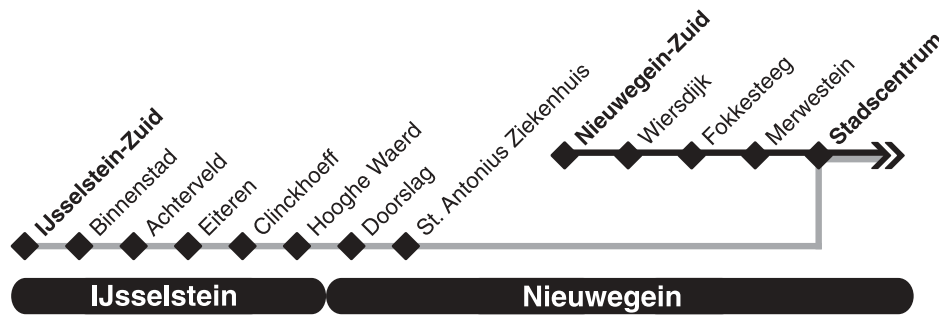

zaterdag

Sneltram van Nieuwegein/IJsselstein naar Utrecht

lijnummer	60	61	60	61	60	61	60	61	60	61	
plaats en halte	ritnr.	497	613	499	615	501	617	503	619	505	621
IJsselstein, Zuid	V		20 29		20 59		21 29		21 59		22 29
IJsselstein, Binnenstad			20 31		21 01		21 31		22 01		22 31
IJsselstein, Achterveld			20 34		21 04		21 34		22 04		22 34
IJsselstein, Eiteren			20 35		21 05		21 35		22 05		22 35
IJsselstein, Clinckhoeff			20 37		21 07		21 37		22 07		22 37
IJsselstein, Hooghe Waerd			20 38		21 08		21 38		22 08		22 38
Nieuwegein, Doorslag			20 40		21 10		21 40		22 10		22 40
Nieuwegein, Antonius Ziekenhuis			20 42		21 12		21 42		22 12		22 42
Nieuwegein, Zuid		20 23		20 53		21 23		21 53		22 23	
Nieuwegein, Wiersdijk		20 24		20 54		21 24		21 54		22 24	
Nieuwegein, Fokkesteeg		20 25		20 55		21 25		21 55		22 25	
Nieuwegein, Merwestein		20 27		20 57		21 27		21 57		22 27	
Nieuwegein, Stadscentrum		20 29	20 44	20 59	21 14	21 29	21 44	21 59	22 14	22 29	22 44
Nieuwegein, Wijkersloot		20 31	20 45	21 01	21 15	21 31	21 45	22 01	22 15	22 31	22 45
Nieuwegein, Batau-Noord		20 32	20 47	21 02	21 17	21 32	21 47	22 02	22 17	22 32	22 47
Nieuwegein, Zuilenstein		20 34	20 49	21 04	21 19	21 34	21 49	22 04	22 19	22 34	22 49
Utrecht, Transferium/Westraven		20 36	20 51	21 06	21 21	21 36	21 51	22 06	22 21	22 36	22 51
Utrecht, Kanaleneiland-Zuid		20 38	20 53	21 08	21 23	21 38	21 53	22 08	22 23	22 38	22 53
Utrecht, Vasco da Gamalaan		20 40	20 55	21 10	21 25	21 40	21 55	22 10	22 25	22 40	22 55
Utrecht, 5 Mei Plein		20 42	20 57	21 12	21 27	21 42	21 57	22 12	22 27	22 42	22 57
Utrecht, Ziekenh.Oudenrijn		20 43	20 58	21 13	21 28	21 43	21 58	22 13	22 28	22 43	22 58
Utrecht, Graadt van Roggenweg		20 45	21 00	21 15	21 30	21 45	22 00	22 15	22 30	22 45	23 00
Utrecht, Westplein		20 46	21 01	21 16	21 31	21 46	22 01	22 16	22 31	22 46	23 01
Utrecht, Centraal Station		20 48	21 03	21 18	21 33	21 48	22 03	22 18	22 33	22 48	23 03
Utrecht, Moreelse Park	A	20 49	21 04	21 19	21 34	21 49	22 04	22 19	22 34	22 49	23 04