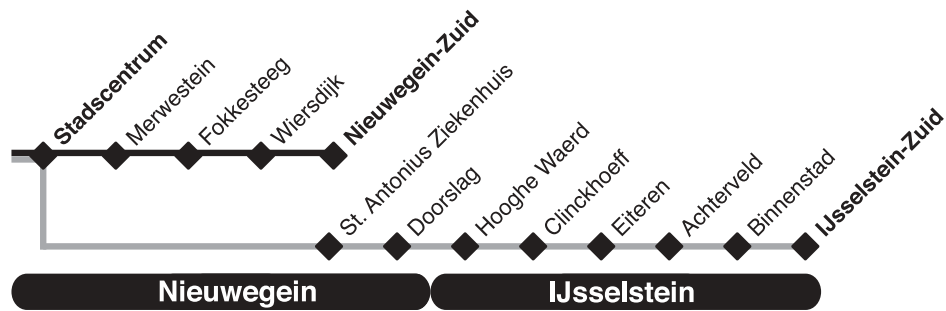

Sneltram van Utrecht naar Nieuwegein/IJsselstein

lijnnummer		60	61	60	61	61
plaats en halte	ritnr.	828	830	832	834	836
Utrecht, Moreelse Park	V	23 37	23 52	0 07	0 22	0 37
Utrecht, Centraal Station		23 38	23 53	0 08	0 23	0 38
Utrecht, Westplein		23 40	23 55	0 10	0 25	0 40
Utrecht, Graadt van Roggenweg		23 41	23 56	0 11	0 26	0 41
Utrecht, Ziekenh.Oudenrijn		23 43	23 58	0 13	0 28	0 43
Utrecht, 5 Mei Plein		23 44	23 59	0 14	0 29	0 44
Utrecht, Vasco da Gamalaan		23 46	0 01	0 16	0 31	0 46
Utrecht, Kanaleneiland-Zuid		23 48	0 03	0 18	0 33	0 48
Utrecht, Transferium/Westraven		23 50	0 05	0 20	0 35	0 50
Nieuwegein, Zuilenstein		23 52	0 07	0 22		0 52
Nieuwegein, Batau-Noord		23 54	0 09	0 24		0 54
Nieuwegein, Wijkersloot		23 56	0 11	0 26		0 56
Nieuwegein, Stadscentrum		23 57	0 12	0 27		0 57
Nieuwegein, Merwestein		23 58		0 28		
Nieuwegein, Fokkesteeg		23 59		0 29		
Nieuwegein, Wiersdijk		0 01		0 31		
Nieuwegein, Zuid		0 03		0 33		
Nieuwegein, Antonius Ziekenhuis			0 14			0 59
Nieuwegein, Doorslag			0 16			1 01
IJsselstein, Hooghe Waerd			0 18			1 03
IJsselstein, Clinckhoeff			0 19			1 04
IJsselstein, Eiteren			0 21			1 06
IJsselstein, Achterveld			0 22			1 07
IJsselstein, Binnenstad			0 25			1 10
IJsselstein, Zuid	A		0 27			1 12