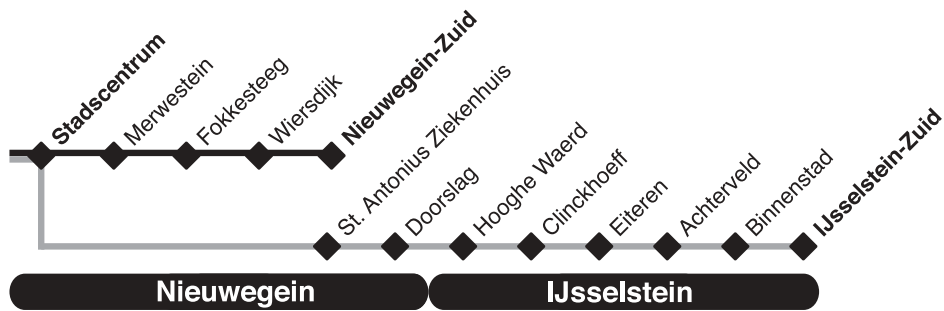

Sneltram van Utrecht naar Nieuwegein/IJsselstein

lijnnummer		60	61	60	61
plaats en halte					
Utrecht, Moreelse Park	V	.07	.22	.37	.52
Utrecht, Centraal Station		.08	.23	.38	.53
Utrecht, Westplein		.10	.25	.40	.55
Utrecht, Graadt van Roggenweg		.11	.26	.41	.56
Utrecht, Ziekenh.Oudenrijn		.13	.28	.43	.58
Utrecht, 5 Mei Plein		.14	.29	.44	.59
Utrecht, Vasco da Gamalaan		.16	.31	.46	.01
Utrecht, Kanaleneiland-Zuid		.18	.33	.48	.03
Utrecht, Transferium/Westraven		.20	.35	.50	.05
Nieuwegein, Zuilenstein		.22	.37	.52	.07
Nieuwegein, Batau-Noord	De sneltram	.24	.39	.54	.09
Nieuwegein, Wijkersloot	rijdt hierna	.26	.41	.56	.11
Nieuwegein, Stadscentrum	tot 23.30 uur	.27	.42	.57	.12
Nieuwegein, Merwestein	op de volgende	.28		.58	
Nieuwegein, Fokkesteeg	patroontijden	.29		.59	
Nieuwegein, Wiersdijk		.31		.01	
Nieuwegein, Zuid		.33		.03	
Nieuwegein, Antonius Ziekenhuis			.44		.14
Nieuwegein, Doorslag			.46		.16
IJsselstein, Hooghe Waerd			.48		.18
IJsselstein, Clinckhoeff			.49		.19
IJsselstein, Eiteren			.51		.21
IJsselstein, Achterveld			.52		.22
IJsselstein, Binnenstad			.55		.25
IJsselstein, Zuid	A		.57		.27