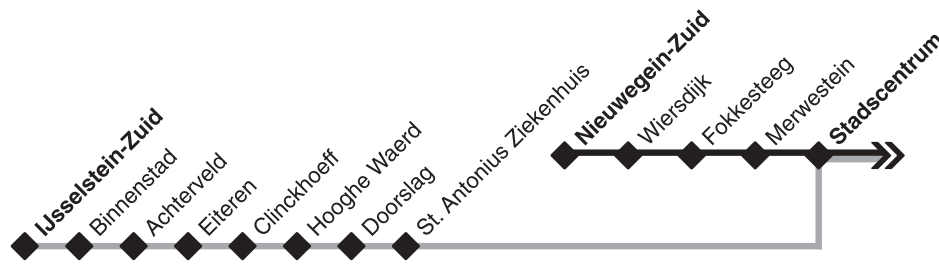

Sneltram van Nieuwegein/IJsselstein naar Utrecht

IJsselstein		Nieuwegein								
lijnummer		61	60	61	60	61	60	61	60	61
plaats en halte	ritnr.	823	755	825	757	827	759	829	761	831
IJsselstein, Zuid	V	21 29		21 59		22 29		22 59		23 29
IJsselstein, Binnenstad		21 31		22 01		22 31		23 01		23 31
IJsselstein, Achterveld		21 34		22 04		22 34		23 04		23 34
IJsselstein, Eiteren		21 35		22 05		22 35		23 05		23 35
IJsselstein, Clinckhoeff		21 37		22 07		22 37		23 07		23 37
IJsselstein, Hooghe Waerd		21 38		22 08		22 38		23 08		23 38
Nieuwegein, Doorslag		21 40		22 10		22 40		23 10		23 40
Nieuwegein, Antonius Ziekenhuis		21 42		22 12		22 42		23 12		23 42
Nieuwegein, Zuid			21 53		22 23		22 53		23 23	
Nieuwegein, Wiersdijk			21 54		22 24		22 54		23 24	
Nieuwegein, Fokkesteeg			21 55		22 25		22 55		23 25	
Nieuwegein, Merwestein			21 57		22 27		22 57		23 27	
Nieuwegein, Stadscentrum		21 44	21 59	22 14	22 29	22 44	22 59	23 14	23 29	23 44
Nieuwegein, Wijkersloot		21 45	22 01	22 15	22 31	22 45	23 01	23 15	23 31	23 45
Nieuwegein, Batau-Noord		21 47	22 02	22 17	22 32	22 47	23 02	23 17	23 32	23 47
Nieuwegein, Zuilenstein		21 49	22 04	22 19	22 34	22 49	23 04	23 19	23 34	23 49
Utrecht, Transferium/Westraven		21 51	22 06	22 21	22 36	22 51	23 06	23 21	23 36	23 51
Utrecht, Kanaleneiland-Zuid		21 53	22 08	22 23	22 38	22 53	23 08	23 23	23 38	23 53
Utrecht, Vasco da Gamalaan		21 55	22 10	22 25	22 40	22 55	23 10	23 25	23 40	23 55
Utrecht, 5 Mei Plein		21 57	22 12	22 27	22 42	22 57	23 12	23 27	23 42	23 57
Utrecht, Ziekenh.Oudenrijn		21 58	22 13	22 28	22 43	22 58	23 13	23 28	23 43	23 58
Utrecht, Graadt van Roggenweg		22 00	22 15	22 30	22 45	23 00	23 15	23 30	23 45	0 00
Utrecht, Westplein		22 01	22 16	22 31	22 46	23 01	23 16	23 31	23 46	0 01
Utrecht, Centraal Station		22 03	22 18	22 33	22 48	23 03	23 18	23 33	23 48	0 03
Utrecht, Moreelse Park	A	22 04	22 19	22 34	22 49	23 04	23 19	23 34	23 49	0 04