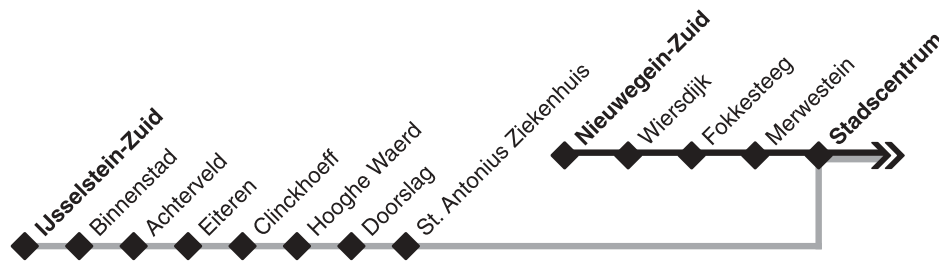

Sneltram van Nieuwegein/IJsselstein naar Utrecht

IJsselstein

Nieuwegein

lijnummer		61	60	61	60	61	60	61	60	61
plaats en halte	ritnr.	769	701	771	703	773	705	775	707	777
IJsselstein, Zuid	V	7 29		8 29		8 59		9 29		9 59
IJsselstein, Binnenstad		7 31		8 31		9 01		9 31		10 01
IJsselstein, Achterveld		7 34		8 34		9 04		9 34		10 04
IJsselstein, Eiteren		7 35		8 35		9 05		9 35		10 05
IJsselstein, Clinckhoeff		7 37		8 37		9 07		9 37		10 07
IJsselstein, Hooghe Waerd		7 38		8 38		9 08		9 38		10 08
Nieuwegein, Doorslag		7 40		8 40		9 10		9 40		10 10
Nieuwegein, Antonius Ziekenhuis		7 42		8 42		9 12		9 42		10 12
Nieuwegein, Zuid			8 23		8 53		9 23		9 53	
Nieuwegein, Wiersdijk			8 24		8 54		9 24		9 54	
Nieuwegein, Fokkesteeg			8 25		8 55		9 25		9 55	
Nieuwegein, Merwestein			8 27		8 57		9 27		9 57	
Nieuwegein, Stadscentrum		7 44	8 29	8 44	8 59	9 14	9 29	9 44	9 59	10 14
Nieuwegein, Wijkersloot		7 45	8 31	8 45	9 01	9 15	9 31	9 45	10 01	10 15
Nieuwegein, Batau-Noord		7 47	8 32	8 47	9 02	9 17	9 32	9 47	10 02	10 17
Nieuwegein, Zuilenstein		7 49	8 34	8 49	9 04	9 19	9 34	9 49	10 04	10 19
Utrecht, Transferium/Westraven		7 51	8 36	8 51	9 06	9 21	9 36	9 51	10 06	10 21
Utrecht, Kanaleneiland-Zuid		7 53	8 38	8 53	9 08	9 23	9 38	9 53	10 08	10 23
Utrecht, Vasco da Gamalaan		7 55	8 40	8 55	9 10	9 25	9 40	9 55	10 10	10 25
Utrecht, 5 Mei Plein		7 57	8 42	8 57	9 12	9 27	9 42	9 57	10 12	10 27
Utrecht, Ziekenh.Oudenrijn		7 58	8 43	8 58	9 13	9 28	9 43	9 58	10 13	10 28
Utrecht, Graadt van Roggenweg		8 00	8 45	9 00	9 15	9 30	9 45	10 00	10 15	10 30
Utrecht, Westplein		8 01	8 46	9 01	9 16	9 31	9 46	10 01	10 16	10 31
Utrecht, Centraal Station		8 03	8 48	9 03	9 18	9 33	9 48	10 03	10 18	10 33
Utrecht, Moreelse Park	A	8 04	8 49	9 04	9 19	9 34	9 49	10 04	10 19	10 34